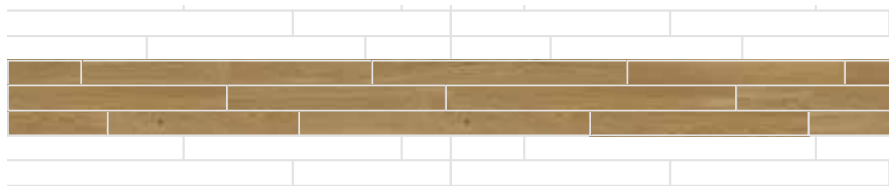

Размеры: 2245 x 193 x 11 мм

Общая толщина 11 мм, слой износа приibl. 2,7 мм

Упаковочные единицы

Единица	Упаковка	Поддон
Содержимое	8 досок = 3,47 м²	25 упаковок = 86,75 м²
Размеры	2,28 x 0,22 x 0,088 м	2,28 x 1,11 x 0,55 м
Вес	21,66 кг	приibl. 550,5 кг
Кромочный профиль для ступеней	Фиксированная длина: 2 245 м; 40 Style, 58 Style и 30 Style Block; подъемы ступеней поставляются поштучно