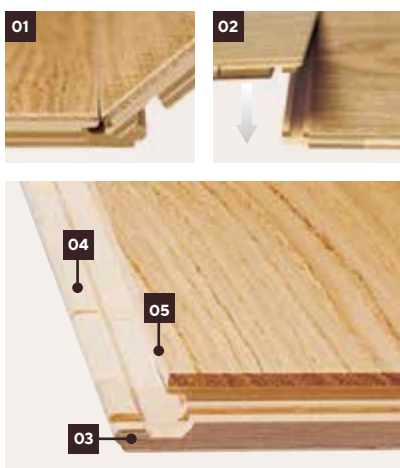

Размеры: 2245 x 193 x 14 мм

Общая толщина 14 мм, слой износа приibl. 3,6 мм

Упаковочные единицы

Единица	Упаковка	Поддон
Содержимое	6 досок = 2,60 м ²	35 упаковок = 91,00 м ²
Размеры	2,27 x 0,215 x 0,085 м	2,27 x 1,075 x 0,705 м
Вес	прибл. 19,80 кг	прибл. 702 кг
Кромочный профиль для ступеней	Фиксированная длина: 2 245 м; 40 Style, 58 Style и 30 Style Block: подъемы ступеней поставляются поштучно	

Weitzer Plank 2245

3-слойный паркет

- Интеллектуальная запатентованная система замкового соединения Double-Click с самой надежной фиксацией на рынке. **(01)**
- Запатентованная система фиксации позволяет одним движением зафиксировать доску по длинному и короткому краю. **(02):**
 - Укладку и демонтаж может легко и быстро выполнить один человек.
 - Можно полностью приклеить к основанию.*
- Механизм фиксации с торцов изготовлен из древесины – никаких пластиковых компонентов. **(03)**
- Опорный материал изготовлен из дерева с вертикально расположенными годичными кольцами. **(04)**
- Скос на соединениях по длинной и короткой стороне. **(05)**
- Идеально сочетается с системой обогрева пола, так как его можно полностью приклеить к основанию.