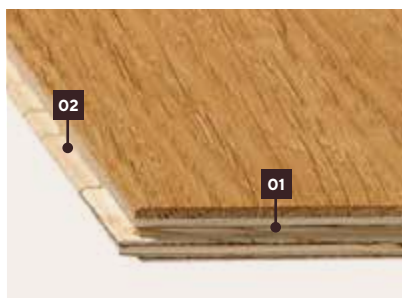

Weitzer Plank 1000

2-слойный паркет

- Соединение шип-паз с четырех сторон. **(01)**
- Опорный материал изготовлен из дерева с вертикально расположенными годовыми кольцами. **(02)**
- Может использоваться в сочетании с Weitzer Plank 1400, Weitzer Block 750 и Weitzer Block 500.
- Подходит для использования в качестве обрамления в сочетании с Weitzer Block 750 и Weitzer Block 500.
- Идеально подходит для системы обогрева полов благодаря оптимальной общей толщине.

Укладка елочкой и французской елочкой*:

- Все продукты подходят для укладки елочкой на любой поверхности.
- Для укладки французской елочкой:
  - Возможна укладка под углом 60° и 45°.
  - Подходят все продукты, кроме скошенных в PA+.

* При заказе от 20 м²