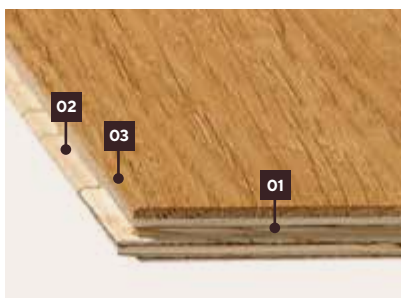

Weitzer Plank 1400

2-слойный паркет

- Роскошный вариант с широким выбором видов древесины, отделки и поверхностей.
- Соединение шип-паз с четырех сторон. **(01)**
- Опорный материал изготовлен из дерева с вертикально расположенными годичными кольцами. **(02)**
- Скос на соединениях по длинной и короткой стороне. **(03)**
- Идеально подходит для системы обогрева полов благодаря оптимальной общей толщине.
- Подходит для использования в качестве обрамления в сочетании с Weitzer Block 750 и Weitzer Block 500.