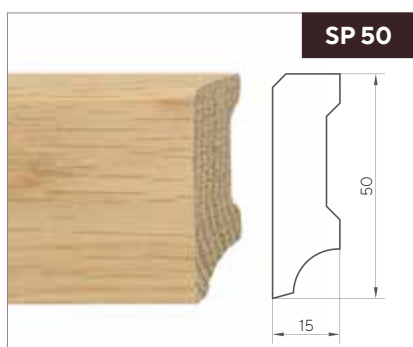

Напольные плинтуса: в цвет вашего паркета

Шпонированный плинтус

Длина 2500 мм

Плинтус из массива

Длина 2400 мм

Clipstar

	Описание	Упаковочная единица	Артикул	
	<p>Clipstar FAST Невидимая система крепления позволяет устанавливать плинтус быстро и без использования инструментов.</p>	1 упаковка, 30 клипс	65113	
	<p>Clip-Star — подходит для кирпичной кладки Эта продуманная и уникальная невидимая система крепления обеспечивает быструю и простую сборку. Расстояние между крепежными элементами: 25–50 см</p>	1 упаковка, 50 клипс	40362	
	<p>Clip-Star — подходит для гипсокартона Эта продуманная и уникальная невидимая система крепления обеспечивает быструю и простую сборку. Расстояние между крепежными элементами: 25–50 см</p>	1 упаковка, 50 клипс	29383	