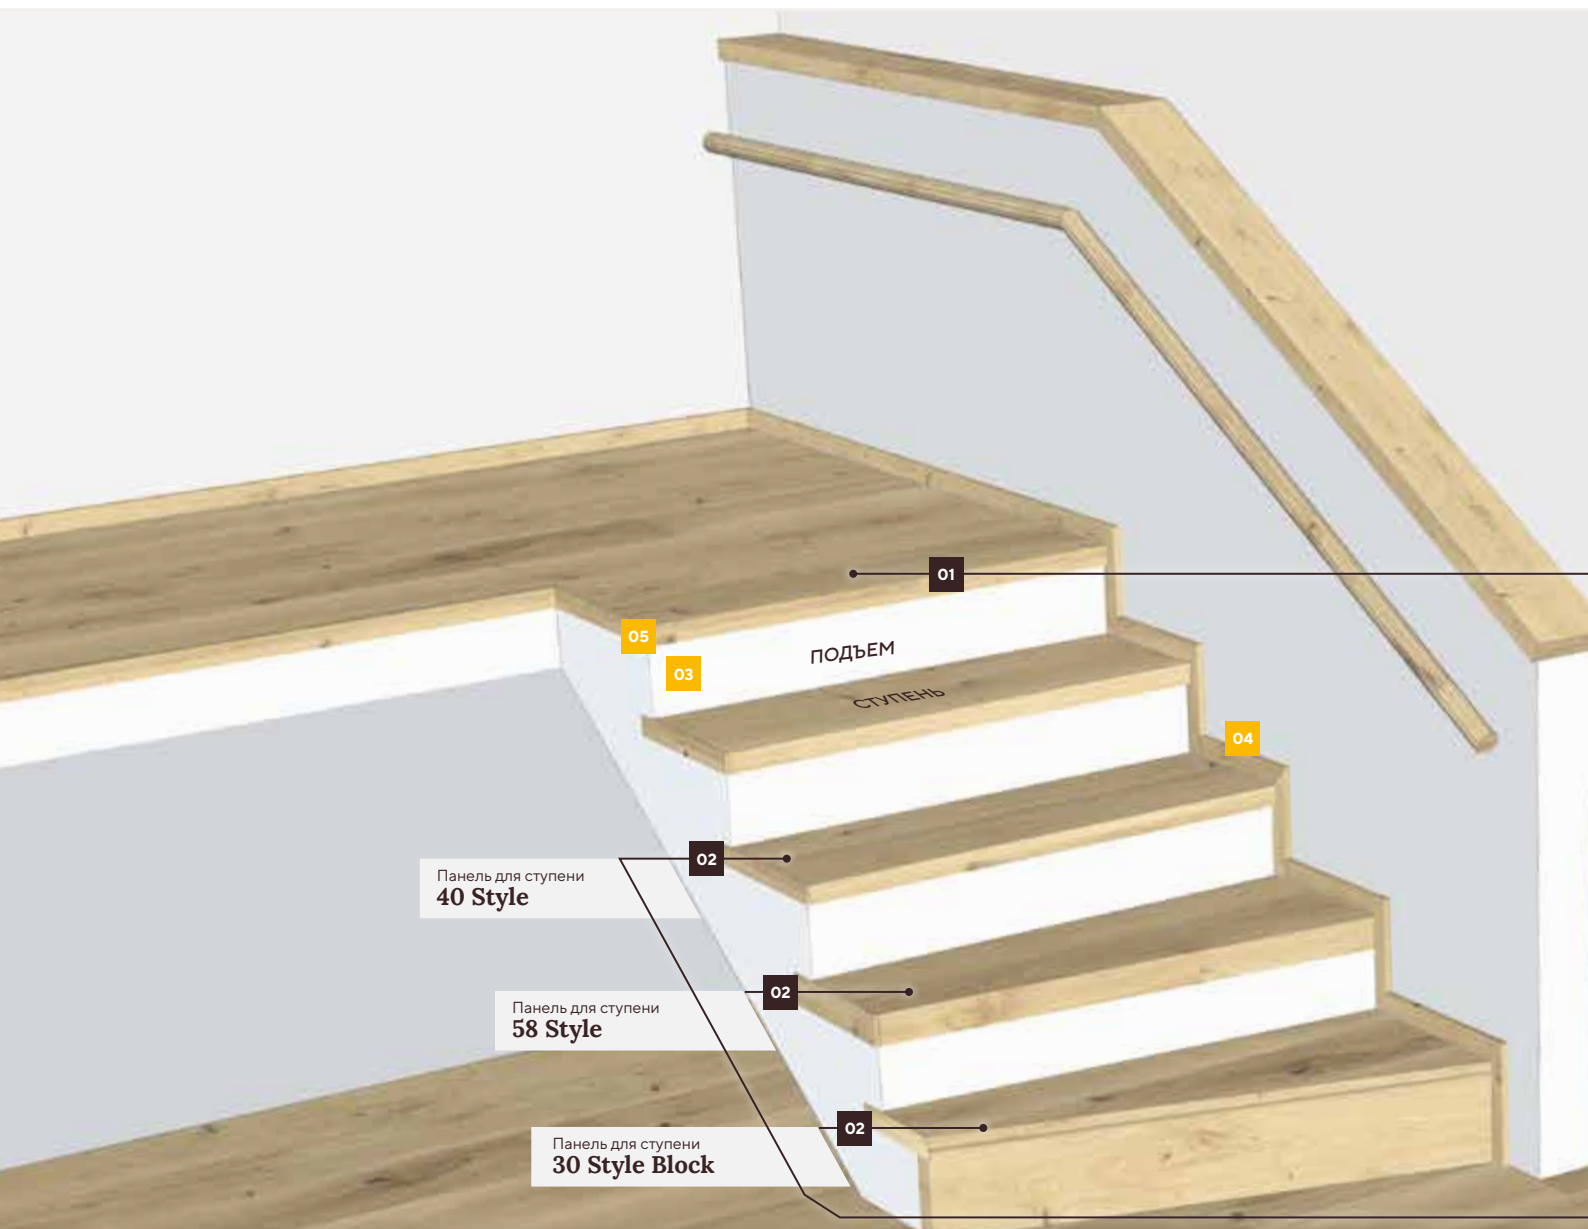

03 Подъем ступени Multi (FER)

Закрывает подъем ступени (вертикально) и придает лестнице цельный вид. Поставляется в белом цвете (см. рисунок) или в цвете паркета.

04 Пристенный плинтус Multi (WCM)

Последний штрих и защита стены от истирания и грязи.

05 Передняя кромка Multi (FE)

Передняя кромка Multi закрывает открытые стороны ступени. Поставляется с несъемным язычком. Для укладки требуется шпоночная фреза диаметром 4 мм с зажимным кольцом.

Точная и надежная фиксация передней кромки (FE)*

Также есть вариант **без** язычка!

* При укладке необходимо вырезать пазы

03 + 04 + 05 Система профилей WP Multi

Интеллектуальная система профилей из натуральной древесины для любого применения — прямые, Г-образные, П-образные, скошенные. Система состоит из передней кромки Multi Front Edge (FE), подъема ступени Multi Front Edge — Riser (FER) и пристенного плинтуса Wall Cover Moulding (WCM), которые сочетаются со всеми видами паркета Weitzer и любой вариацией лестниц. Поставляются во всех видах дерева и цветах из ассортимента Weitzer Parkett.