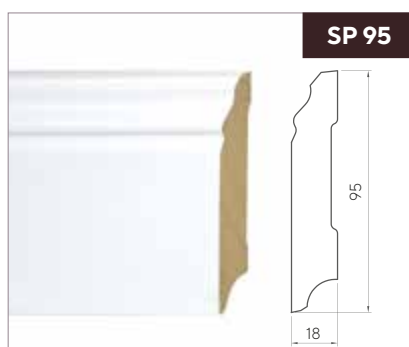

Напольные плинтуса: в цвет вашего паркета

Шпонированный плинтус

Длина 2500 мм

Плинтус из массива

Длина 2400 мм

Clipstar

	Описание	Упаковочная единица	Артикул	
	<p>Clipstar FAST Невидимая система крепления позволяет устанавливать плинтус быстро и без использования инструментов.</p>	1 упаковка, 30 клипс	65113	
	<p>Clip-Star — подходит для кирпичной кладки Эта продуманная и уникальная невидимая система крепления обеспечивает быструю и простую сборку. Расстояние между крепежными элементами: 25–50 см</p>	1 упаковка, 50 клипс	40362	
	<p>Clip-Star — подходит для гипсокартона Эта продуманная и уникальная невидимая система крепления обеспечивает быструю и простую сборку. Расстояние между крепежными элементами: 25–50 см</p>	1 упаковка, 50 клипс	29383	