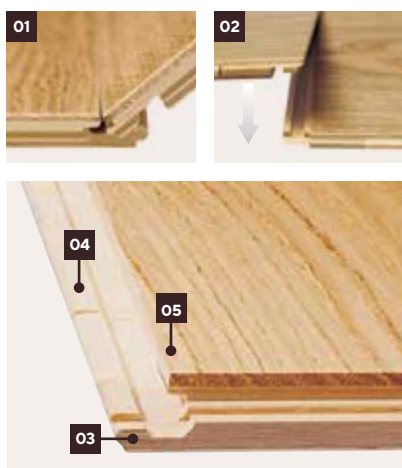

Weitzer Plank 2245 Plus

3-слойный паркет

- Интеллектуальная запатентованная система замкового соединения Double-Click с самой надежной фиксацией на рынке. **(01)**
- Запатентованная система фиксации позволяет одним движением зафиксировать доску по длинному и короткому краю. **(02):**
 - Укладку и демонтаж может легко и быстро выполнить один человек.
 - Можно полностью приклеить к основанию.*
- Механизм фиксации с торцов изготовлен из древесины – никаких пластиковых компонентов. **(03)**
- Опорный материал изготовлен из дерева с вертикально расположенными годичными кольцами. **(04)**
- Скос на соединениях по длинной и короткой стороне. **(05)**
- Идеально сочетается с системой обогрева пола, так как его можно полностью приклеить к основанию.