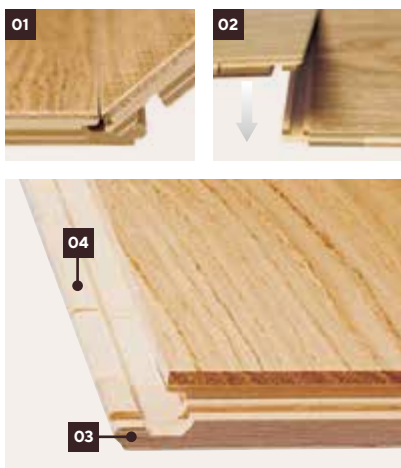

Weitzer Block 2245

3-слойный паркет

- Интеллектуальная система замкового соединения Double-Click с самой надежной фиксацией на рынке. **(01)**
- Запатентованная система фиксации позволяет одним движением зафиксировать доску по длинному и короткому краю. **(02)**
  - Укладку и демонтаж может легко и быстро выполнить один человек.
  - Можно полностью приклеить к основанию.
- Механизм фиксации с торцов изготовлен из древесины – никаких пластиковых компонентов. **(03)**
- Нижний слой из древесины с вертикально расположенными годичными кольцами. **(04)**
- Идеально сочетается с системой обогрева пола, так как его можно полностью приклеить к основанию.