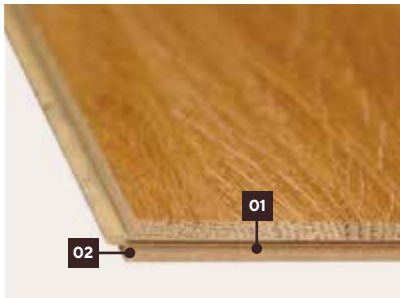

Weitzer Strip 360

2-слойный паркет

- Очень эффектный дизайн, эксклюзивно от Weitzer Parkett.
- Соединение шип-паз с четырех сторон. **(01)**
- Нижний слой из древесины. **(02)**
- Непревзойденное соотношение цены и качества.