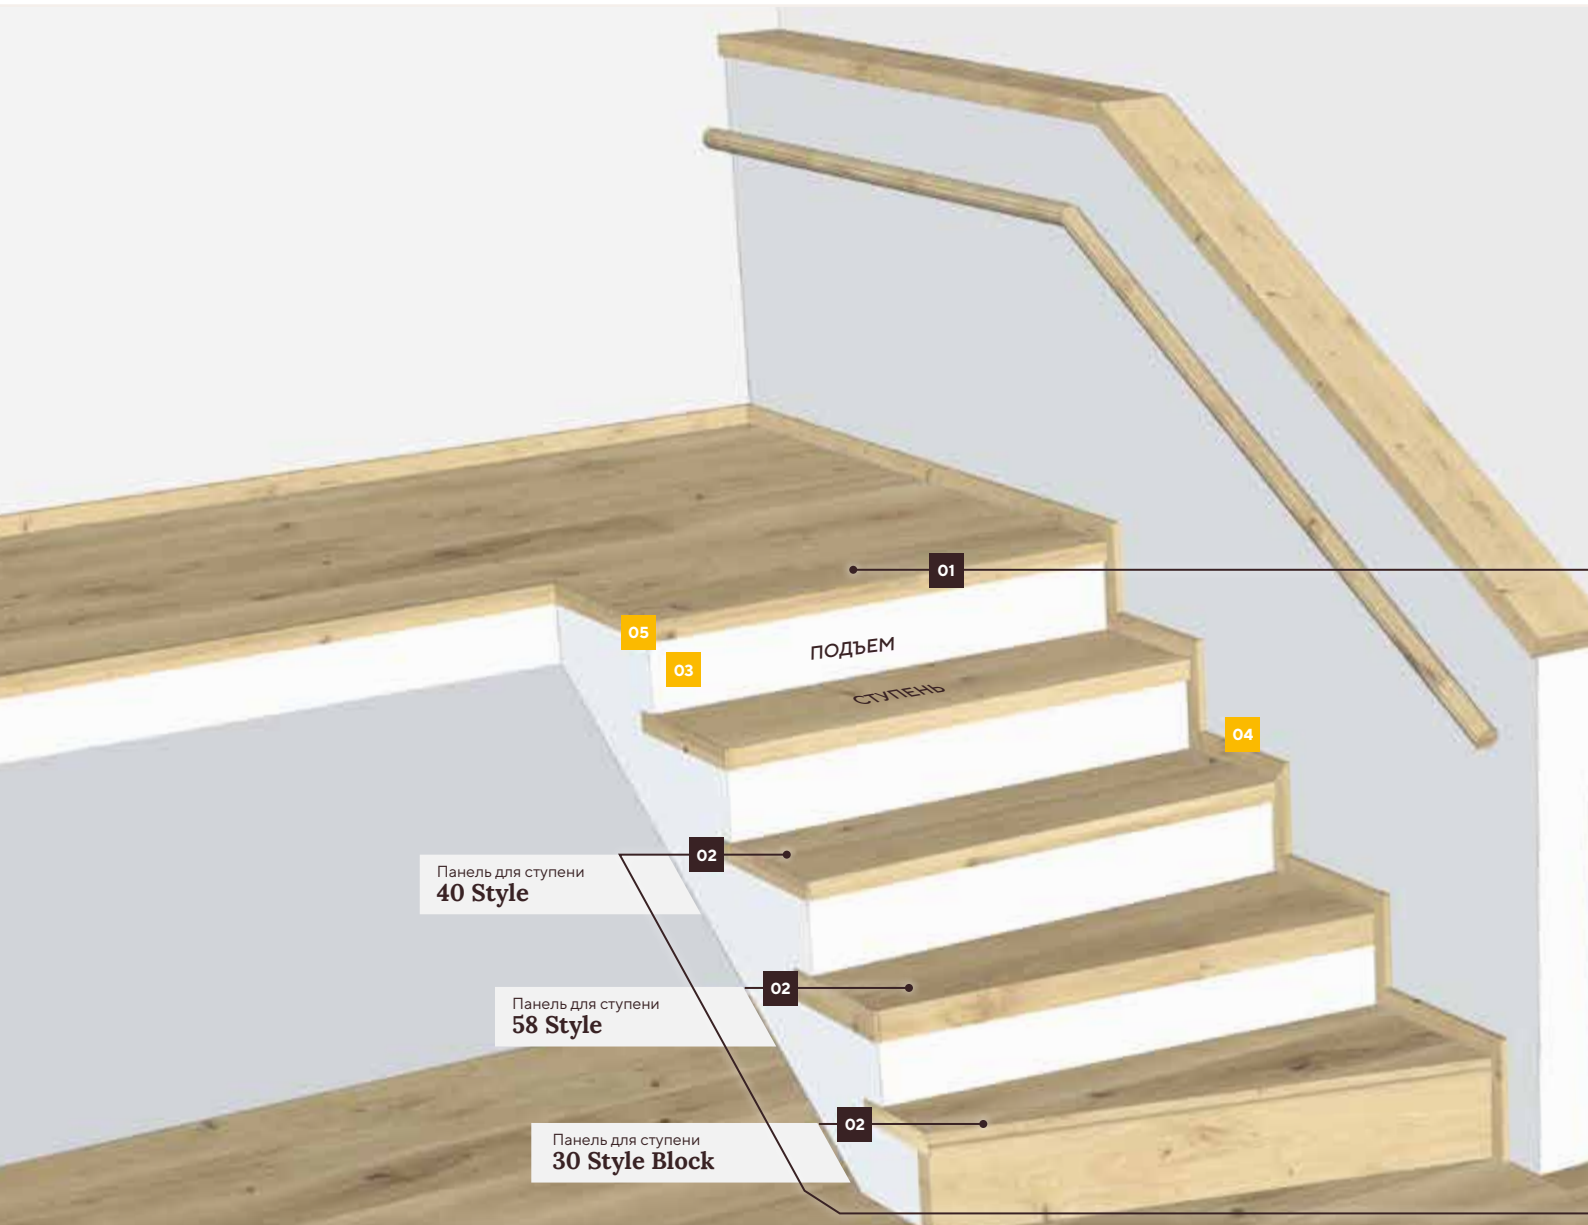

03 Подъем ступени Multi (FER)

Закрывает подъем ступени (вертикально) и придает лестнице цельный вид. Поставляется в белом цвете (см. рисунок) или в цвете паркета.

04 Пристенный плинтус Multi (WCM)

Последний штрих и защита стены от истирания и грязи.

05 Передняя кромка Multi (FE)

Передняя кромка Multi закрывает открытые стороны ступени. Поставляется с несъемным язычком. Для укладки требуется шпоночная фреза диаметром 4 мм с зажимным кольцом.

Точная и надежная фиксация передней кромки (FE)*

Также есть вариант **без** язычка!

* При укладке необходимо вырезать пазы

03 + 04 + 05 Система профилей WP Multi

Интеллектуальная система профилей из натуральной древесины для любого применения — прямые, Г-образные, П-образные, скошенные. Система состоит из передней кромки Multi Front Edge (FE), подъема ступени Multi Front Edge — Riser (FER) и пристенного плинтуса Wall Cover Moulding (WCM), которые сочетаются со всеми видами паркета Weitzer и любой вариацией лестниц. Поставляются во всех видах дерева и цветах из ассортимента Weitzer Parkett.