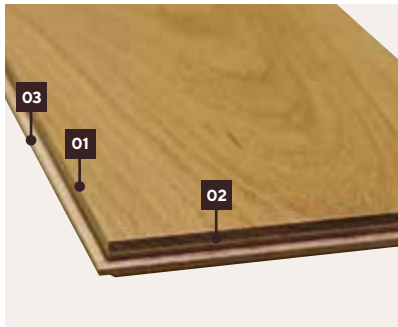

Weitzer Block 750

2-слойный паркет

- Возможна укладка елочкой и французской елочкой.
- Одиночные полосы со скосом на соединениях по длинной и короткой стороне. **(01)**
- Соединение шип-паз с четырех сторон. **(02)**
- Опорный материал изготовлен из древесного сырья. **(03)**
- Weitzer Plank 1400 или Weitzer Plank 1000 можно использовать для окантовки.
- Идеально сочетается с системой обогрева полов.