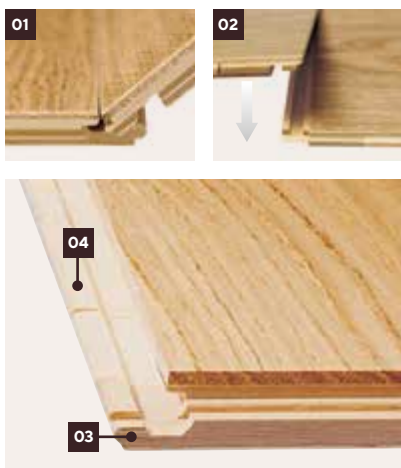

Weitzer Plank 2245

3-слойный паркет

- Интеллектуальная запатентованная система замкового соединения Double-Click с самой надежной фиксацией на рынке. **(01)**
- Запатентованная система фиксации позволяет одним движением зафиксировать доску по длинному и короткому краю. **(02):**
  - Укладку и демонтаж может легко и быстро выполнить один человек.
  - Можно полностью приклеить к основанию.*
- Механизм фиксации с торцов изготовлен из древесины – никаких пластиковых компонентов. **(03)**
- Опорный материал изготовлен из дерева с вертикально расположенными годичными кольцами. **(04)**
- Идеально сочетается с системой обогрева пола, так как его можно полностью приклеить к основанию.