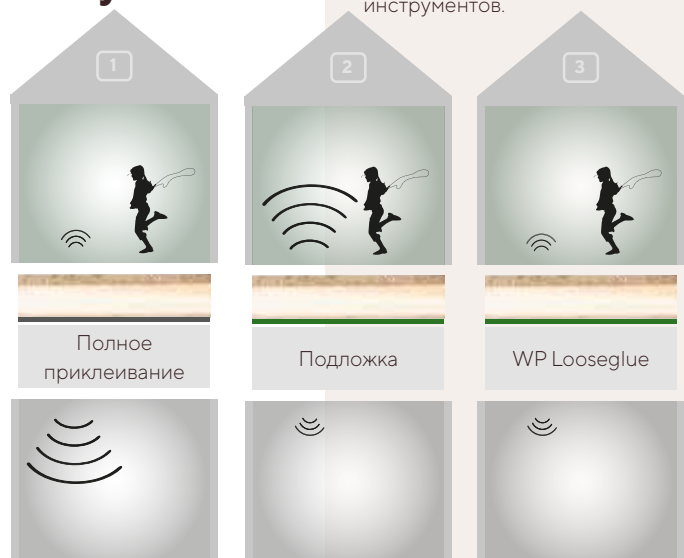

Мы предлагаем лучшее из мира паркета:

Тихий паркет обеспечивает превосходную акустику в помещении

Мечтаете о тишине и спокойствии?

Наше продуманное решение:

Надежное сцепление между паркетом и основанием делает конструкцию компактной. Согласно независимым испытаниям, проведенным в Германии, наш паркет, уложенный плавающим методом с приклеиванием, в три раза тише ламината. Кроме того, древесина отличается превосходными акустическими свойствами — не зря ее используют для отделки концертных залов и изготовления музыкальных инструментов.