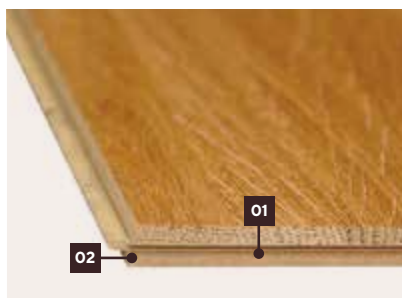

Weitzer Strip 360

2-слойный паркет

- Очень эффектный дизайн, эксклюзивно от Weitzer Parkett.
- Соединение шип-паз с четырех сторон. **(01)**
- Нижний слой из древесины. **(02)**
- Непревзойденное соотношение цены и качества.