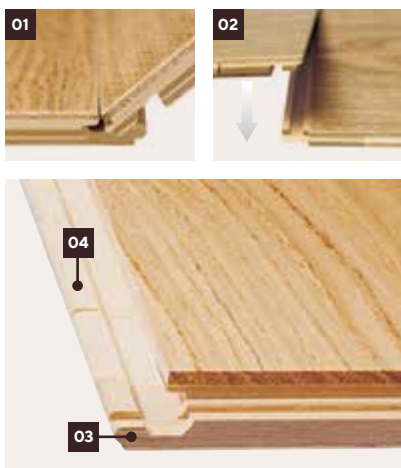

Weitzer Block 2245

3-слойный паркет

- Интеллектуальная система замкового соединения Double-Click с самой надежной фиксацией на рынке. **(01)**
- Патентованная система фиксации позволяет одним движением зафиксировать доску по длинному и короткому краю. **(02)**
  - Укладку и демонтаж может легко и быстро выполнить один человек.
  - Можно полностью приклеить к основанию.
- Механизм фиксации с торцов изготовлен из древесины – никаких пластиковых компонентов. **(03)**
- Нижний слой из древесины с вертикально расположенными годичными кольцами. **(04)**
- Идеально сочетается с системой обогрева пола, так как его можно полностью приклеить к основанию.