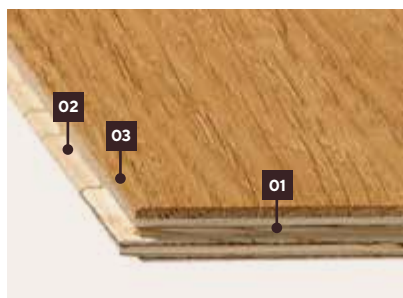

Weitzer Plank 1400

2-слойный паркет

- Роскошный вариант с широким выбором видов древесины, отделки и поверхностей.
- Соединение шип-паз с четырех сторон. **(01)**
- Опорный материал изготовлен из дерева с вертикально расположенными годичными кольцами. **(02)**
- Скос на соединениях по длинной и короткой стороне. **(03)**
- Идеально подходит для системы обогрева полов благодаря оптимальной общей толщине.
- Подходит для использования в качестве обрамления в сочетании с Weitzer Block 750 и Weitzer Block 500.