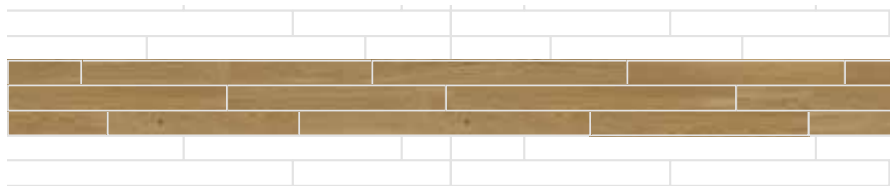

Размеры: 2245 x 193 x 11 мм

Общая толщина 11 мм, слой износа прибл. 2,7 мм

0 см 100 см 200 см 300 см 350 см

Упаковочные единицы

Единица	Упаковка	Поддон
Содержимое	8 досок = 3,47 м²	25 упаковок = 86,75 м²
Размеры	2,28 x 0,22 x 0,088 м	2,28 x 1,11 x 0,55 м
Вес	21,66 кг	прибл. 550,5 кг
Кромочный профиль для ступеней	Фиксированная длина: 2 245 м; 40 Style, 58 Style и 30 Style Block; подъемы ступеней поставляются поштучно