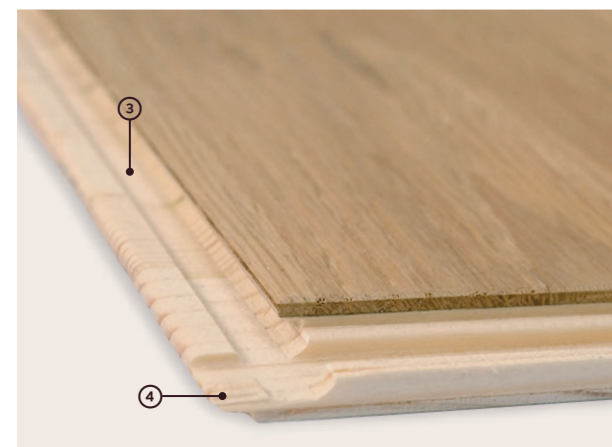

Weitzer Planche 1800

Parquet contrecollé 3 plis
 Dimensions : 1800 × 175 × 11 mm
 épaisseur totale de 11 mm avec une couche d'usure d'environ 2,7 mm

0 mm

1000 mm

Un design de produit intelligent :

- ① Système intelligent **Double-Click** : Force de verrouillage maximale grâce au verrouillage simultané des côtés
- ② **Montage** et démontage très simples par une seule personne grâce au principe breveté du bouton-poussoir pour un verrouillage simultané des côtés, longitudinal et frontal, en un seul mouvement
- ③ Verrouillage frontal tout en bois - sans plastifiants.
- ④ **Matériau de support en sapin massif**. Convient parfaitement au chauffage par le sol en cas de collage