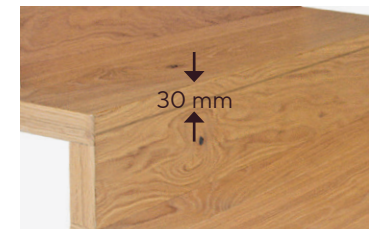

LA PRÉCISION À LA PERFECTION

Profil nez de marche

Qu'il s'agisse d'un profilé de nez de marche classique de 40 mm de large ou d'un profilé de marche en bloc avec un recouvrement sans joint, nous vous proposons une solution intelligente pour chaque exigence.

Profil 40 Style

Nez de marche pour un design classique (onglet, rayon 3 mm).

Profil 58 Style

Nez de marche pour des exigences de design raffinées (travaillé en onglet, rayon 3 mm).

Profil 30 Style Bloc

Nez de marche pour un design parfait (onglet, rayon 3 mm).