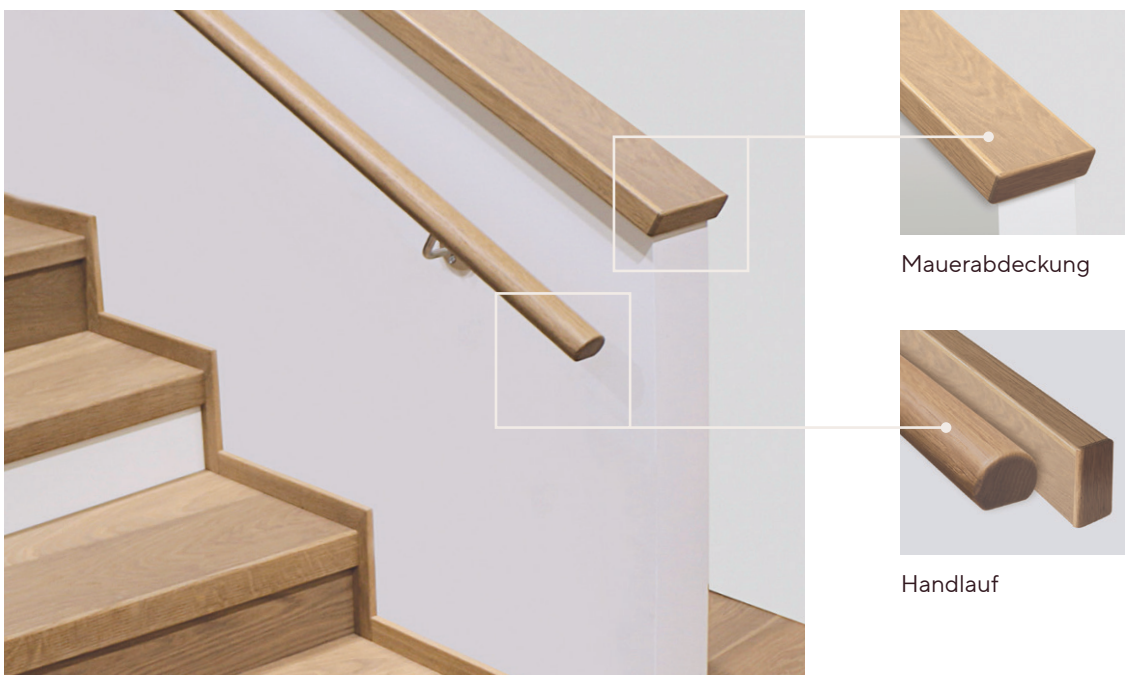

Ihre Vorteile auf einen Blick:

Boden und Stiege
aus einer Hand

Absolute
Farbgleichheit

Harmonische,
nahtlose Übergänge

Ideal für
Renovierungen

PRÄZISION IN PERFEKTION

Stufenkanten mit Profil

Ob klassisches Stufenkantenprofil mit 40 cm Breite oder Blockstufenprofil mit fugenloser Abdeckung – wir bieten Ihnen die intelligente Lösung zu jeder Anforderung.

Wandschutzleiste

Kopfleiste

ÄSTHETIK AUF HÖCHSTER STUFE

Kopf- und Wandschutzleisten

Für eine stilvolle Gesamtkomposition werden bei Weitzer Parkett auch die Kopf- und Wandschutzleisten optimal an Ihre Stiege angepasst. Von schlicht bis elegant setzen wir bei Ihrem Parkettboden den besonderen Schlusspunkt. So verschmelzen die einzelnen Elemente zu einem einheitlichen, schönen Bild.

Weil ein
formvollendetes
Design nicht an der
Stiege endet

GREIFBAR SCHÖN

Handläufe & Mauerabdeckungen

Der Handlauf und die Mauerabdeckung - passend zu Ihrer Parkettauswahl - sind das i-Tüpfelchen für den makellosen Look Ihrer Holzstiege. So wird das Erscheinungsbild an jeder Ecke perfekt abgerundet - bei Weitzer Parkett selbstverständlich.