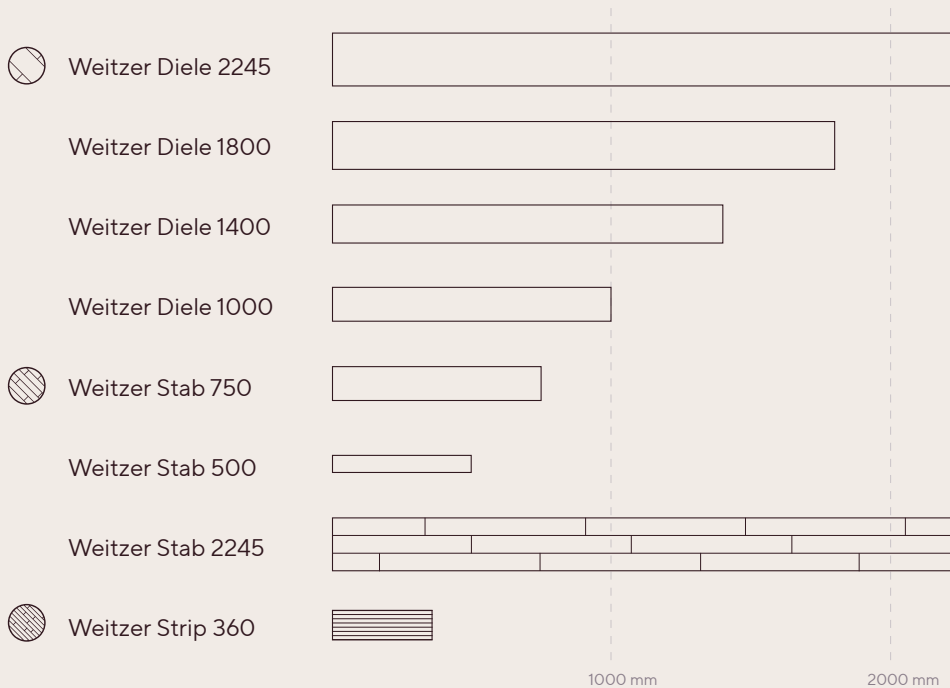

Unsere Optiken: