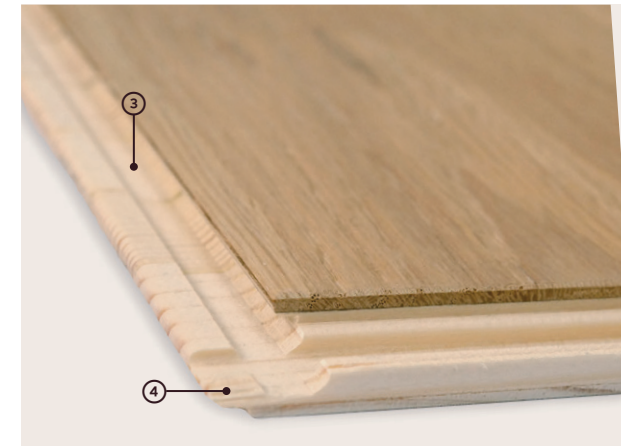

Liebe auf den ersten Click

Für „fliegenden“ Parkettwechsel. Einfache Verlegung mit dem intelligenten Double-Click-System.

Parkett. Perfekt. Dazu gehört mehr als nur ein schöner Holzboden. Die Verlegung ist mindestens ebenso wichtig. Wir haben es uns nicht leicht gemacht, es Ihnen leichter zu machen. Doch die Pionierarbeit hat sich gelohnt: Dank patentierter Double-Click-Verbindung ist Ihre Weitzer Diele im Handumdrehen verlegt: Einfach, schnell und schwimmend - die optimale Verlegetechnik für einen „fliegenden“ Parkettwechsel, wie etwa bei einem Umzug.

Weitzer Diele 1800

3-Schicht Parkett

Dimension: 1800 × 175 × 11 mm

Gesamtstärke 11 mm mit ca. 2,7 mm Nutzschrift

Smartes Produktdesign:

- ① Intelligentes **Double-Click-System**:
  Höchste Verriegelungskraft durch doppelte Verriegelungsmechanik
- ② **Einfachste Ein-Mann-Montage** und -Demontage mit patentiertem Druckknopfprinzip für gleichzeitige Verriegelung der Längs- und Stirnseite in einer Bewegung
- ③ Stirnseitige Verriegelung rein aus Holz – **frei von Weichmachern** durch Verzicht auf Kunststoffelemente
- ④ Trägermaterial aus Holz mit stehenden Jahresringen – bei Verklebung **beste Eignung für Fußbodenheizung**